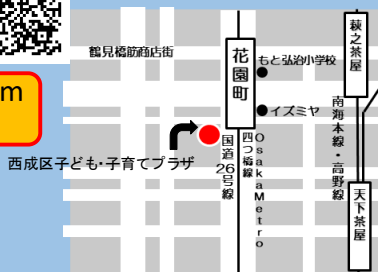

♡公園ひろば♡

橋東児童遊園地
…10日(金)
玉出西公園
…21日(火)
天下茶屋公園
…28日(火)

♡子育てサロン♡

開催予定のサロン

橋 …… 8日(水)
玉出 …… 9日(木)
岸里 …… 16日(木)
南津守 …… 20日(月)
今宮 …… 25日(土)

今回おやすみのサロン

千本
天下茶屋

♡びよちゃんネット♡

ファーストアートのフレーム 作り講座&保護茶会

5月17日(金)
10:00~11:30

講師:川上 七菜さん
対象:乳幼児親子
定員:6組(先着順)
参加費:無料
4月26日(金)より申込み開始
★保育をご希望の方はご相談
ください。

西成区子ども・子育てプラザ

西成区梅南1-2-6 TEL 06-6658-4528

★地下鉄花園町から南へ約100m ★月ようび、祝日、年末年始はおやすみです

Instagram
始めました