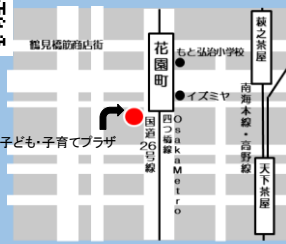

#### 開催予定のサロン

天下茶屋…… 2日(火)  
橘 …… 10日(水)  
玉出 …… 11日(木)  
南津守 …… 15日(月)  
岸里 …… 18日(木)  
今宮 …… 27日(土)

今回おやすみのサロン  
千本

## ヘアアレンジ講座

4月19日(金)  
10:00 ~ 11:30

講師:西川 千尋さん  
対象:子育て中の方  
定員:6名先着順  
参加費:無料  
予約受付中  
★保育をご希望の方はご相談  
ください。

# 西成区子ども・子育てプラザ

西成区梅南1-2-6 TEL 06-6658-4528

★地下鉄花園町から南へ約100m ★月ようび、祝日、年末年始はおやすみです

Instagram  
始めました

<https://osaka-kosodate-plaza.jp/nishinari/>