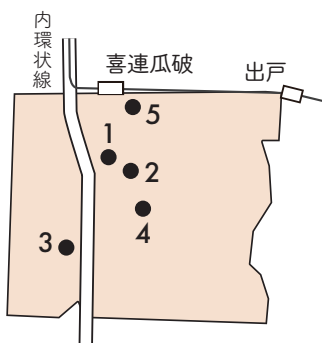

A 加美・平野北部地区

B 平野・喜連地区

1 クレオ大阪南

11/1-22 (月、4日のぞく)
9:30-21:30

2 喜連子育て支援センター

11/1-22 (土日祝のぞく)
10:00-15:00 ※12:00-13:30 (閉館)

3 市立平野図書館

11/1-22 (月・第3木曜のぞく)
10:00-19:00 (火~金)
10:00-17:00 (土・日・祝)

8 平野区社会福祉協議会

11/1-22 (日・祝のぞく)
10:00-17:00

9 ひらのみんな食堂まつり ㊦

平野南 1-2-7 平野区民ホール
11/5 11:00-15:00

10 えほんサロンひよっこ

平野南 3-11-53 平野南会館、
06-6705-7100
11/14 10:00-16:00

11 はぐくみ子育てサロン

喜連 1-7-4 喜連北小学校1階、
06-6790-2100
11/11 10:00-11:30

12 子育てサロン 平野西

平野本町 1-10-12 平野西会館、
06-6796-1120
11/17 10:00-11:30

13 子育てHOTサロン 平野連合会館

平野上町 2-5-22 平野連合会館、
06-6791-6662
11/1-22 (土日祝のぞく) 10:00-15:00

14 平野郷葉 梅月堂 ㊦

平野本町 2-12-15, 06-6791-1970
11/1-22 (水曜のぞく) 9:00-18:00

C 瓜破地区

1 市立瓜破北幼稚園

11/1-22 (土日祝のぞく)
9:30-15:00

2 平野区子ども・子育てプラザ

11/1-22 (月・祝のぞく)
9:00-17:00

3 子育てサロンワンダークラブ

瓜破 6-2-6 瓜破西老人憩いの家、
06-6790-2240
11/9 10:30-12:00

4 子育てサロンぶちっ子 さざなみ会館