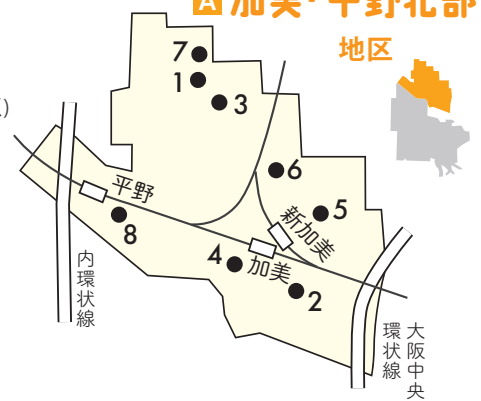

1 市立加美北幼稚園

11/1-22 (18日以外土日祝のぞく)
10:00-16:00

4 ひらりん(老人福祉センター)

11/1-22 (日・祝のぞく)
9:00-17:00

7 パン工房鳴門屋 本社直売所 ㊦

加美北 2-2-30, 06-6758-1551
11/1-22 7:00-19:00

2 平野子育て支援センター

11/1-22 (土日祝のぞく)
10:00-15:00 ※12:00-13:30 (閉館)

5 子育てサロン ふたば

加美東 5-7-13, 06-6792-3321
11/16 10:00-11:30

3 ふれんど広場

11/1-22 (11日以外土日祝のぞく)
10:00-15:00

6 カンガルーポケット

加美東 1-6-9, 電話番号なし
11/8 13:30-15:00

8 ぱんの店グレーテル ㊦

平野宮町 1-7-1, 06-6793-8535
11/1-22 (火曜のぞく) 6:00-18:00

A 加美・平野北部地区

B 平野・喜連地区

1 クレオ大阪南

11/1-22 (月、4日のぞく)
9:30-21:30

2 喜連子育て支援センター

11/1-22 (土日祝のぞく)
10:00-15:00 ※12:00-13:30 (閉館)

3 市立平野図書館

11/1-22 (月・第3木曜のぞく)
10:00-19:00 (火~金)
10:00-17:00 (土・日・祝)

4 つどいの広場ドレミ

11/1-22 (土日祝のぞく)
10:00-14:30

5 つどいの広場ときわっこ

11/1-22 (日・月・祝のぞく)
10:00-12:00, 13:30-15:30

6 平野ともいっくクレヨン

11/1-22 (11日以外土日祝のぞく)
9:30-14:30

7 平野区役所子育て支援室(2階23番)

11/1-22 (土日祝のぞく)
9:00-17:30