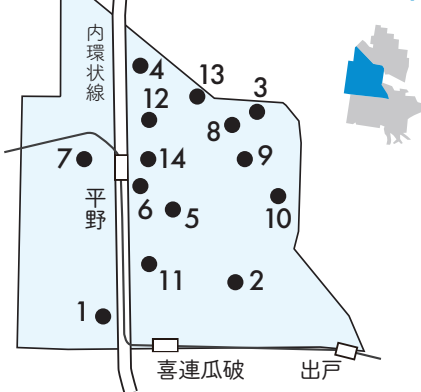

1 市立加美北幼稚園

11/1-22 (18日以外土日祝のぞく)
10:00-16:00

4 ひらりん(老人福祉センター)

11/1-22 (日・祝のぞく)
9:00-17:00

7 パン工房鳴門屋 本社直売所 ㊦

加美北 2-2-30, 06-6758-1551
11/1-22 7:00-19:00

2 平野子育て支援センター

11/1-22 (土日祝のぞく)
10:00-15:00 ※12:00-13:30 (閉館)

5 子育てサロン ふたば

加美東 5-7-13, 06-6792-3321
11/16 10:00-11:30

3 ふれんど広場

11/1-22 (11日以外土日祝のぞく)
10:00-15:00

6 カンガルーポケット

加美東 1-6-9, 電話番号なし
11/8 13:30-15:00

8 ぱんの店グレーテル ㊦

平野宮町 1-7-1, 06-6793-8535
11/1-22 (火曜のぞく) 6:00-18:00

A 加美・平野北部地区

B 平野・喜連地区

1 クレオ大阪南

11/1-22 (月、4日のぞく)
9:30-21:30

2 喜連子育て支援センター

11/1-22 (土日祝のぞく)
10:00-15:00 ※12:00-13:30 (閉館)

3 市立平野図書館

11/1-22 (月・第3木曜のぞく)
10:00-19:00 (火~金)
10:00-17:00 (土・日・祝)

4 つどいの広場ドレミ

11/1-22 (土日祝のぞく)
10:00-14:30

5 つどいの広場ときわっこ

11/1-22 (日・月・祝のぞく)
10:00-12:00, 13:30-15:30

6 平野ともいっくクレヨン

11/1-22 (11日以外土日祝のぞく)
9:30-14:30

7 平野区役所子育て支援室(2階23番)

11/1-22 (土日祝のぞく)
9:00-17:30