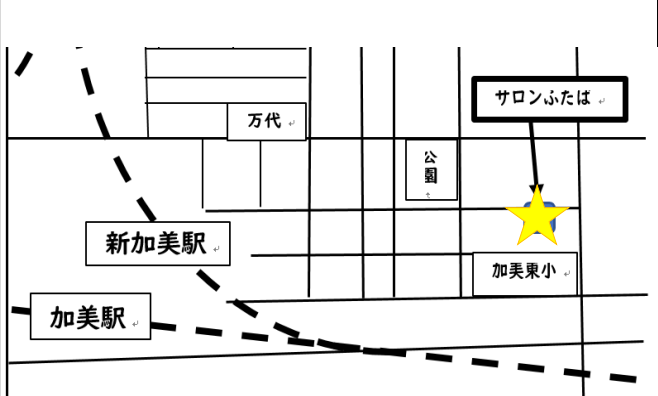

◇ 平野区子ども・子育てプラザ  
◇Tel 6707-0900

◇ 平野子育て支援センター  
◇Tel 4303-8528

◇ 喜連子育て支援センター  
◇Tel 6790-2800

◇ 長吉子育て支援センター  
◇Tel 6709-2115

◇ ふれんど広場  
◇Tel 6131-8941

◇ つどいの広場ドレミ  
◇Tel 6791-5410

◇ お出かけプラザ「サロン・ふたば」  
◇Tel 6707-0900(子ども・子育てプラザ)

◇ つどいの広場ときわっこ  
◇Tel 6790-3830

◇ 子育てプラザさくらんぼ  
◇Tel 6707-0900(子ども・子育てプラザ)

◇ ひらの子育て広場 みっくす  
◇Tel 6777-2057

◇ お出かけプラザ「平野区役所」  
◇Tel 6707-0900(子ども・子育てプラザ)

◇ お出かけプラザ「はぐくみ」  
◇Tel 6707-0900(子ども・子育てプラザ)

◇ 平野ともいっくレヨン  
◇Tel 7504-8261