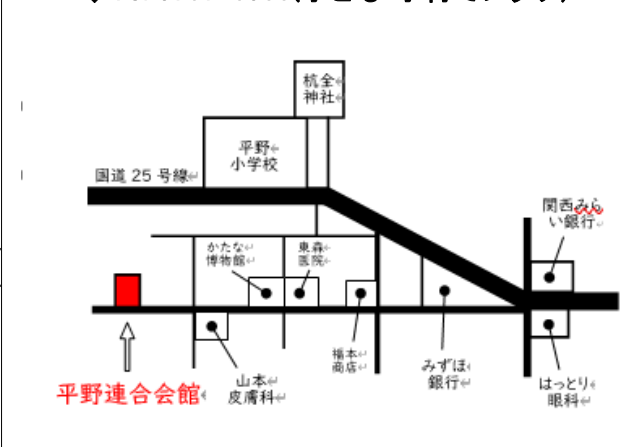

◇ 平野区子ども・子育てプラザ  
◇Tel 6707-0900

◇ 平野子育て支援センター  
◇Tel 4303-8528

◇ 喜連子育て支援センター  
◇Tel 6790-2800

◇ 長吉子育て支援センター  
◇Tel 6709-2115

◇ ふれんど広場  
◇Tel 6131-8941

◇ つどいの広場ドレミ  
◇Tel 6791-5410

◇ お出かけプラザ「サロン・ふたば」  
◇Tel 6707-0900(子ども・子育てプラザ)

◇ つどいの広場ときわっこ  
◇Tel 6790-3830

◇ 子育てプラザさくらんぼ  
◇Tel 6707-0900(子ども・子育てプラザ)

◇ ひらの子育て広場 みっくす  
◇Tel 6777-2057

◇ お出かけプラザ「平野区役所」  
◇Tel 6707-0900(子ども・子育てプラザ)

◇ お出かけプラザ「はぐくみ」  
◇Tel 6707-0900(子ども・子育てプラザ)

◇ 平野ともいっくレヨン  
◇Tel 7504-8261