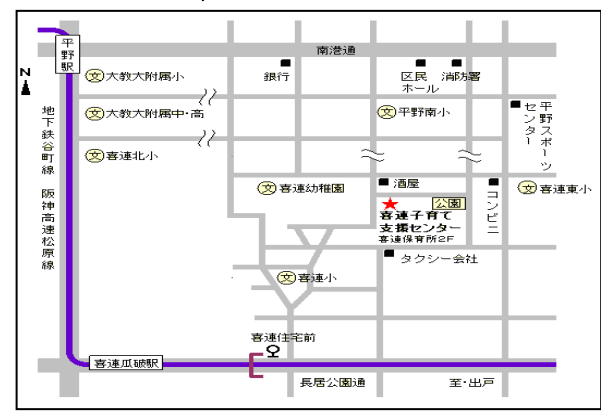

◇ 平野区子ども・子育てプラザ  
◇Tel 6707-0900

◇ 平野子育て支援センター  
◇Tel 4303-8528

◇ 喜連子育て支援センター  
◇Tel 6790-2800

◇ 長吉子育て支援センター  
◇Tel 6709-2115

◇ ふれんど広場  
◇Tel 6131-8941

◇ つどいの広場ドレミ  
◇Tel 6791-5410

◇ お出かけプラザ「サロン・ふたば」  
◇Tel 6707-0900(子ども・子育てプラザ)

◇ つどいの広場ときわっこ  
◇Tel 6790-3830

◇ 子育てプラザさくらんぼ  
◇Tel 6707-0900(子ども・子育てプラザ)

◇ ひらの子育て広場 みっくす  
◇Tel 6777-2057

◇ お出かけプラザ「平野区役所」  
◇Tel 6707-0900(子ども・子育てプラザ)

◇ お出かけプラザ「はぐくみ」  
◇Tel 6707-0900(子ども・子育てプラザ)

◇ 平野ともいっくレヨン  
◇Tel 7504-8261