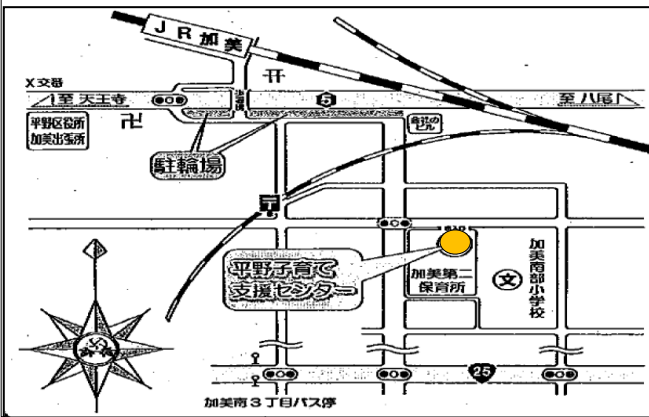

◇ 平野区子ども・子育てプラザ  
◇Tel 6707-0900

◇ 平野子育て支援センター  
◇Tel 4303-8528

◇ 喜連子育て支援センター  
◇Tel 6790-2800

◇ 長吉子育て支援センター  
◇Tel 6709-2115

◇ ふれんど広場  
◇Tel 6131-8941

◇ つどいの広場ドレミ  
◇Tel 6791-5410

◇ お出かけプラザ「サロン・ふたば」  
◇Tel 6707-0900(子ども・子育てプラザ)

◇ つどいの広場ときわっこ  
◇Tel 6790-3830

◇ 子育てプラザさくらんぼ  
◇Tel 6707-0900(子ども・子育てプラザ)

◇ ひらの子育て広場 みっくす  
◇Tel 6777-2057

◇ お出かけプラザ「平野区役所」  
◇Tel 6707-0900(子ども・子育てプラザ)

◇ お出かけプラザ「はぐくみ」  
◇Tel 6707-0900(子ども・子育てプラザ)

◇ 平野ともいっくレヨン  
◇Tel 7504-8261