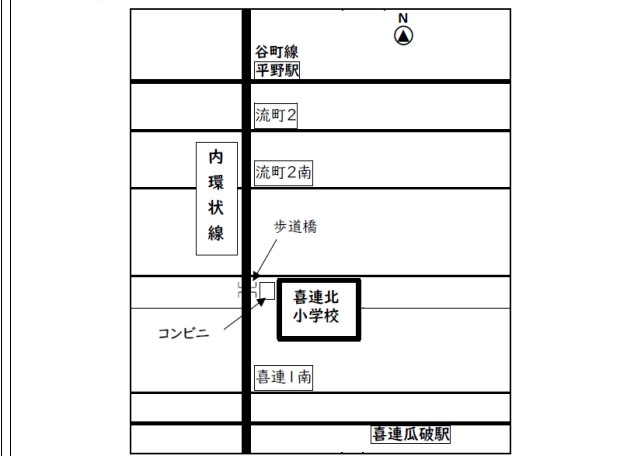

◇ つどいの広場ときわっこ  
◇Tel 6790-3830

◇ 子育てプラザさくらんぼ  
◇Tel 6707-0900(子ども・子育てプラザ)

◇ ひらの子育て広場 みっくす  
◇Tel 6777-2057

◇ お出かけプラザ「平野区役所」  
◇Tel 6707-0900(子ども・子育てプラザ)

◇ お出かけプラザ「はぐくみ」  
◇Tel 6707-0900(子ども・子育てプラザ)

◇ 平野ともいっくレヨン  
◇Tel 7504-8261