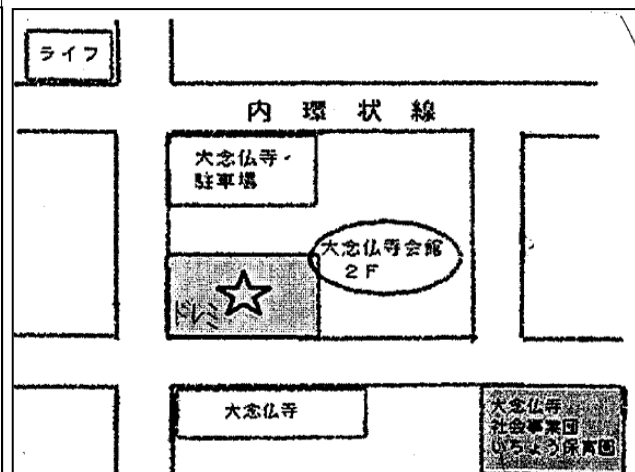

◇ 平野区子ども・子育てプラザ  
◇Tel 6707-0900

◇ 平野子育て支援センター  
◇Tel 4303-8528

◇ 喜連子育て支援センター  
◇Tel 6790-2800

◇ 長吉子育て支援センター  
◇Tel 6709-2115

◇ ふれんど広場  
◇Tel 6131-8941

◇ つどいの広場ドレミ  
◇Tel 6791-5410

◇ お出かけプラザ「サロン・ふたば」  
◇Tel 6707-0900(子ども・子育てプラザ)

◇ つどいの広場ときわっこ  
◇Tel 6790-3830

◇ 子育てプラザさくらんぼ  
◇Tel 6707-0900(子ども・子育てプラザ)

◇ ひらの子育て広場 みっくす  
◇Tel 6777-2057

◇ お出かけプラザ「平野区役所」  
◇Tel 6707-0900(子ども・子育てプラザ)

◇ お出かけプラザ「はぐくみ」  
◇Tel 6707-0900(子ども・子育てプラザ)

◇ 平野ともいっくレヨン  
◇Tel 7504-8261