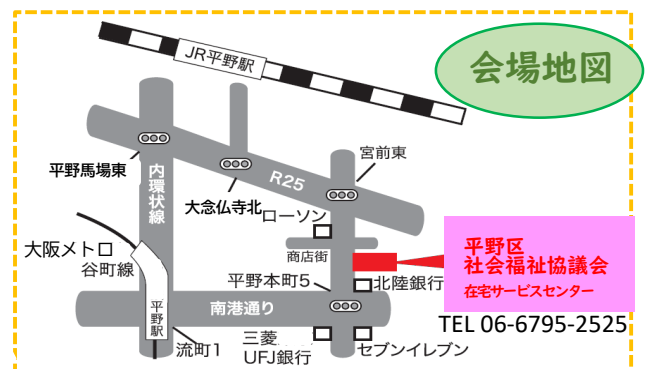

### 「みんな」で「子育て」

～子育てに役立つ情報&ヒントも学べます～

子どもが好きな方、子育て中だけど自分も何かできないかなと思っておられる方、大歓迎です！年齢や性別は問いません。

子育て支援センターやつどいの広場、区のおやこひろば、子ども・子育てプラザで、こども達と遊んだり、保護者の方とお話したりしませんか？

	開催日	開催時間	内容	場所
1	1月30日(火)	午前10時30分～正午	①ボランティア活動の紹介  ②絵本のよみきかせ(図書館司書)	平野区社会福祉協議会 (平野区在宅サービスセンター) 3階会議室
2	2月6日(火)	午前10時30分～正午	『作って遊ぼう!』 (手遊び、体操など) 	平野区社会福祉協議会 (平野区在宅サービスセンター) 3階会議室
3	2月13日(火) ～17(土)	午前中～正午 (施設により変わります)	子育て支援施設の見学 “子育て支援センター” “つどいの広場” “親子ひろば” “子ども・子育てプラザ”	希望日によって、 場所が違います
4	2月20日(火)	午前10時30分～正午	①ファミサポの説明 ②ふり返りと登録 ③修了書授与	平野区社会福祉協議会 (平野区在宅サービスセンター) 3階会議室

※ 感染症・天候等の状況により、内容の変更や開催が中止になることがあります。

**対象者** 子育て応援に興味のある人

**定員** 8名程度(先着順) ★参加費無料

**申込み** 裏面の受講申込書に必要事項を記入のうえ、お申込み下さい。電話でも受付ています。

平野区社会福祉協議会：平野区平野東2-1-30

**お問い合わせ  
申込み先**

平野区子ども・子育てプラザ TEL・FAX 06-6707-0900  
住所 〒547-0024 平野区瓜破3-3-64