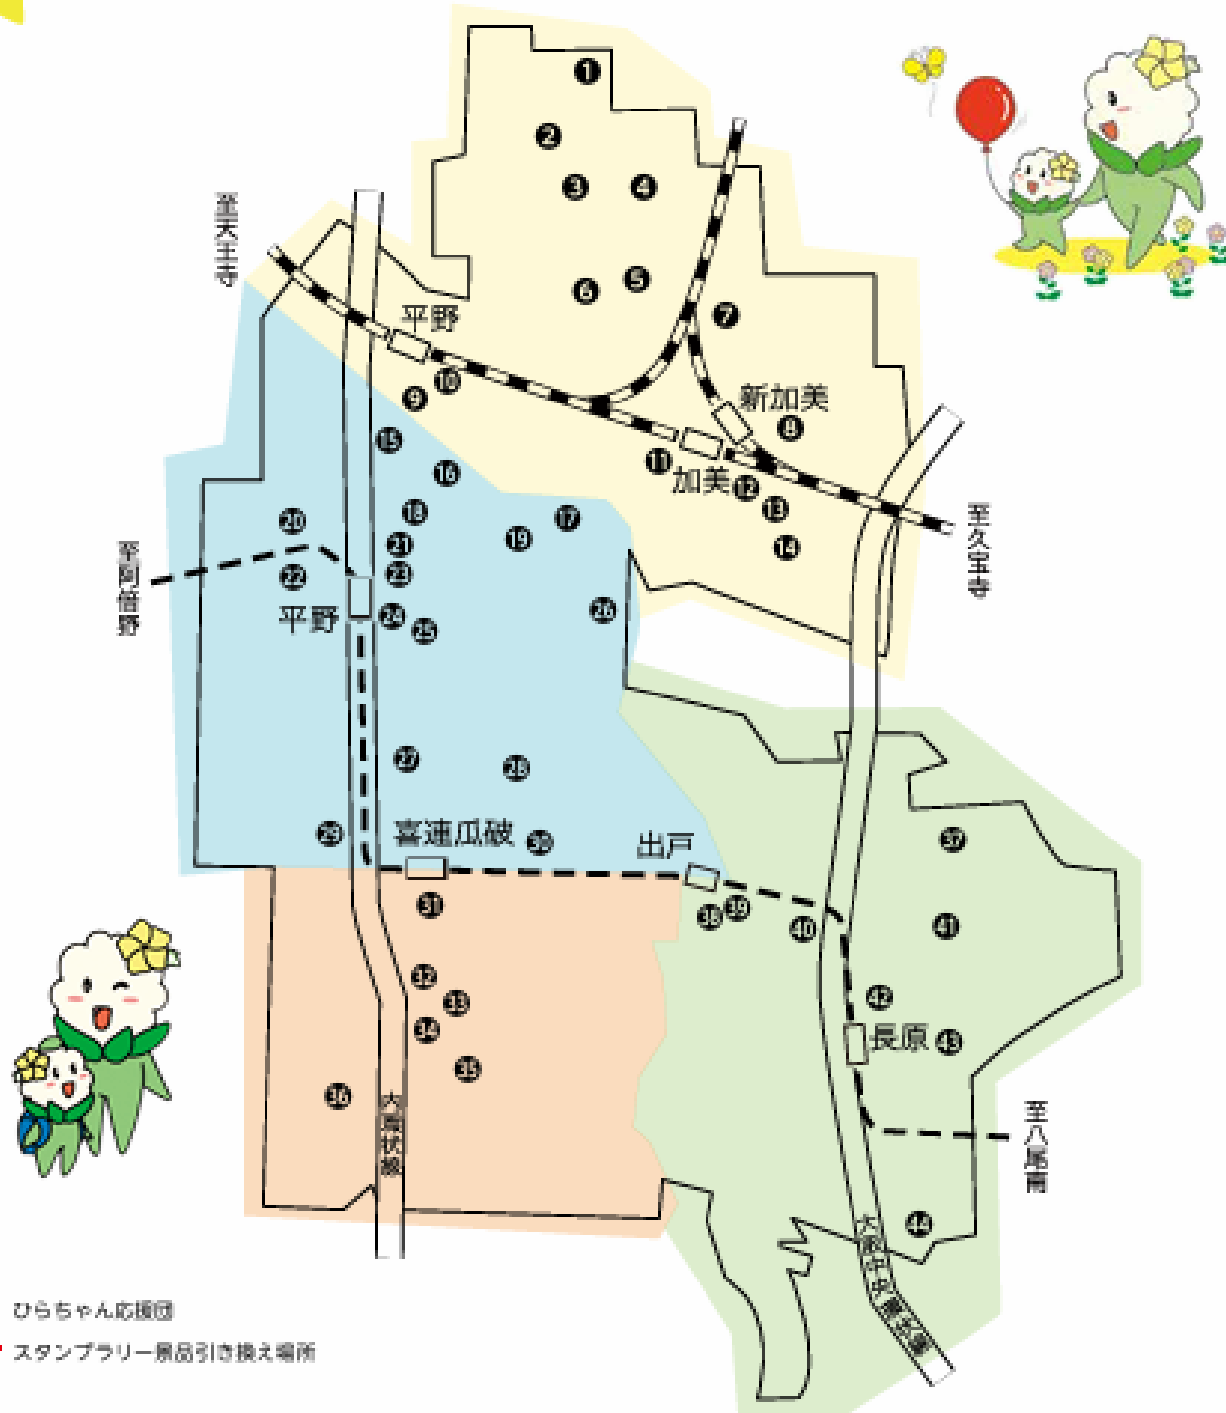

スタンプラリー ポイント

🌸 ひらちゃん応援団

📍 スタンプラリー景品引き換え場所

① パン工房晴門屋 本社直売所 ㊟ 加美北 2-2-30, 6758-1551 11/1-24 7:00-19:00	② 市立加美北幼稚園 6793-1763 11/1-23(23日以外土日祝のぞく) 10:00-16:00	③ ほっとホームわたの花 ㊟ 加美北 4-12-35, 6777-3324 11/1-24 10:00-17:00	④ ふれんど広場 6131-8941 11/1-22(9日以外土日祝のぞく) 10:00-15:00
⑤ おとなり ㊟ 加美正覚寺 3-4-22, 090-1071-7061 11/1-22(水木金のみ) 10:30-16:00	⑥ Panneryパンとランドリー ㊟ 加美正覚寺 2-3-19, 6777-8062 11/1-24(月・木のぞく) 13:00-17:00	⑦ 子育てサロン カンガルーポケット 加美東 1-6-9, 電話なし 11/13 13:30-15:00	⑧ 加美東子育てサロン 加美東 5-7-13, 6792-3321 11/1-22(土日祝のぞく) 9:00-15:00
⑨ YOZORALABO(よぞらぼ) ㊟ 平野宮町 1-1-23, 080-6137-0701 11/1-22(土日のぞく) 10:00-17:00	⑩ パンの店 グレーテル ㊟ 平野宮町 1-7-1, 6793-8535 11/1-24(火曜のぞく) 6:00-18:00	⑪ ひらりん(老人福祉センター) 6793-0880 11/1-22(日祝のぞく) 9:00-17:00	⑫ カフェ・サリユ(みどりのむ) ㊟ 加美南 1-2-27, 6796-1327 11/1-24(火水のぞく) 8:00-17:00