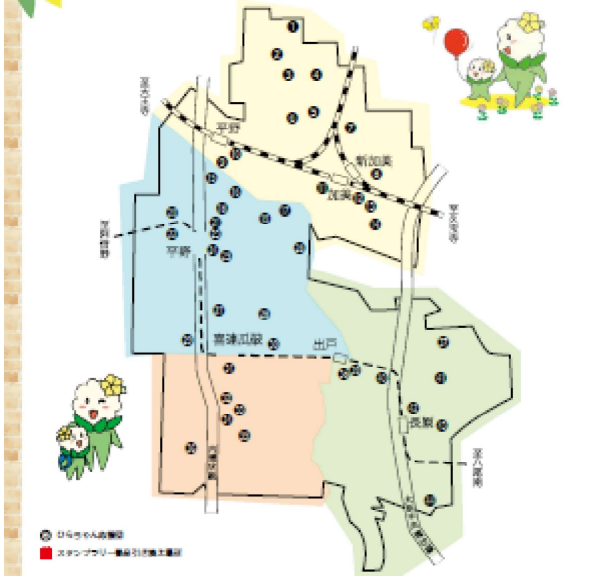

スタンプラリー ポイント

- くらりんの施設
- スタンプラリー参加施設

① 1001 新加美 新加美 新加美 新加美 2-3-35, 6748-1541 11:00-24 2:00-16:00	② 1002 新加美 新加美 新加美 新加美 2-3-15, 6777-8062 11:00-24 12:00-17:00	③ 1003 新加美 新加美 新加美 新加美 4-12-35, 6777-3324 11:00-24 10:00-17:00	④ 1004 新加美 新加美 新加美 新加美 5-7-13, 6762-3321 11:00-24 9:00-16:00
⑤ 1005 新加美 新加美 新加美 新加美 1-1-23, 6804-1137-0701 11:00-24 10:00-17:00	⑥ 1006 新加美 新加美 新加美 新加美 1-7-1, 6765-8534 11:00-24 6:00-18:00	⑦ 1007 新加美 新加美 新加美 新加美 6-7-1, 6765-8534 11:00-24 9:00-17:00	⑧ 1008 新加美 新加美 新加美 新加美 1-2-27, 6766-1327 11:00-24 8:00-17:00